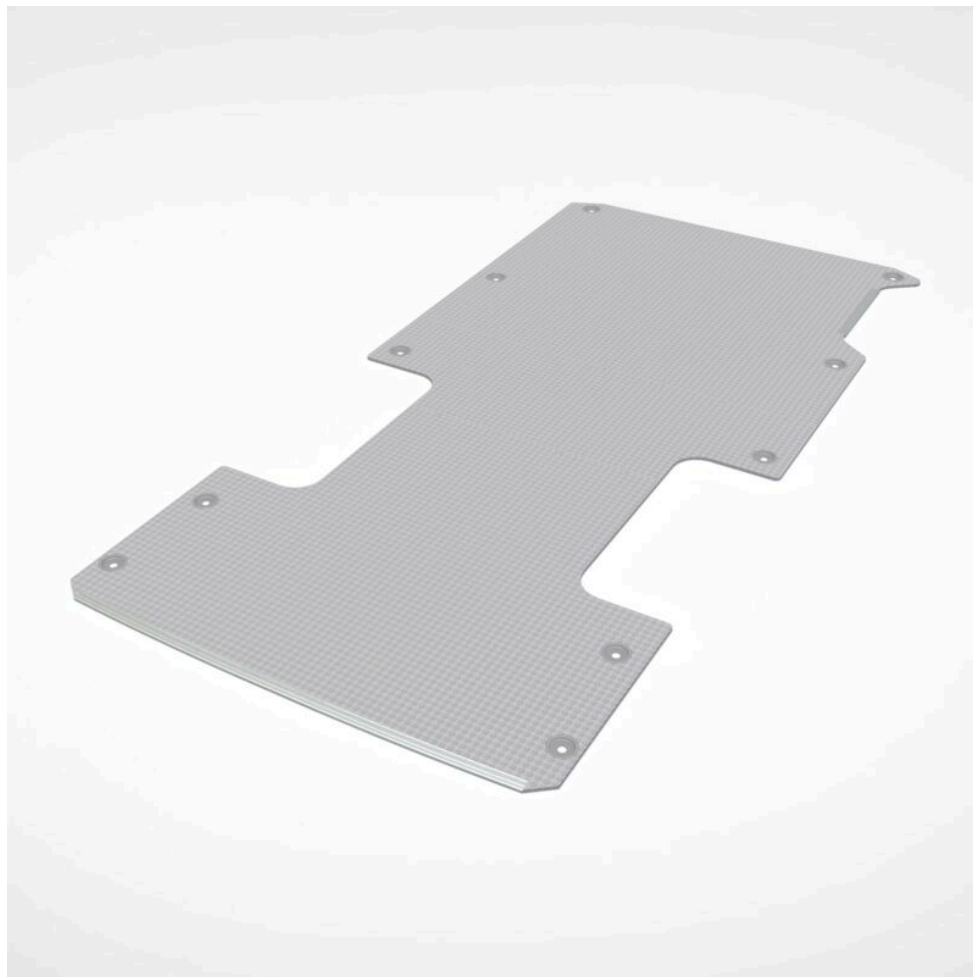

## PIANALE IN LEGNO MULTISTRATO IVECO DAILY 2014-2024 L3H2 CON 2 PORTE LATERALI, RUOTA SINGOLA

**€ 434.00**

**Codice** PNLGID1432P2RS

### Dettagli

- Lunghezza: 3540 mm
- Profondità: 1800 mm
  - Altezza: 12 mm
  - Peso: 59.0 Kg

### Descrizione

Questo prodotto è realizzato con n.3 pannelli in legno multistrato marino fenolico ultra resistente, spessore 12 mm impermeabile, antigraffio e antiscivolo colore grigio con bordature in alluminio. Viene utilizzato per proteggere e irrobustire la pavimentazione del vano carico da possibili urti e danneggiamenti e mantenere il veicolo sempre in condizioni ottimali. Viene consegnato già montato, con all'interno tutta la viteria necessaria per il suo funzionamento. Installazione facile e veloce essendo il prodotto già sagomato su misura per il furgone.

### Link al sito

<https://staging.denworker.com/prodotto/pianale-in-legno-multistrato-iveco-daily-2014-2023-l3h2-con-2-porte-laterali-ruota-singola/>