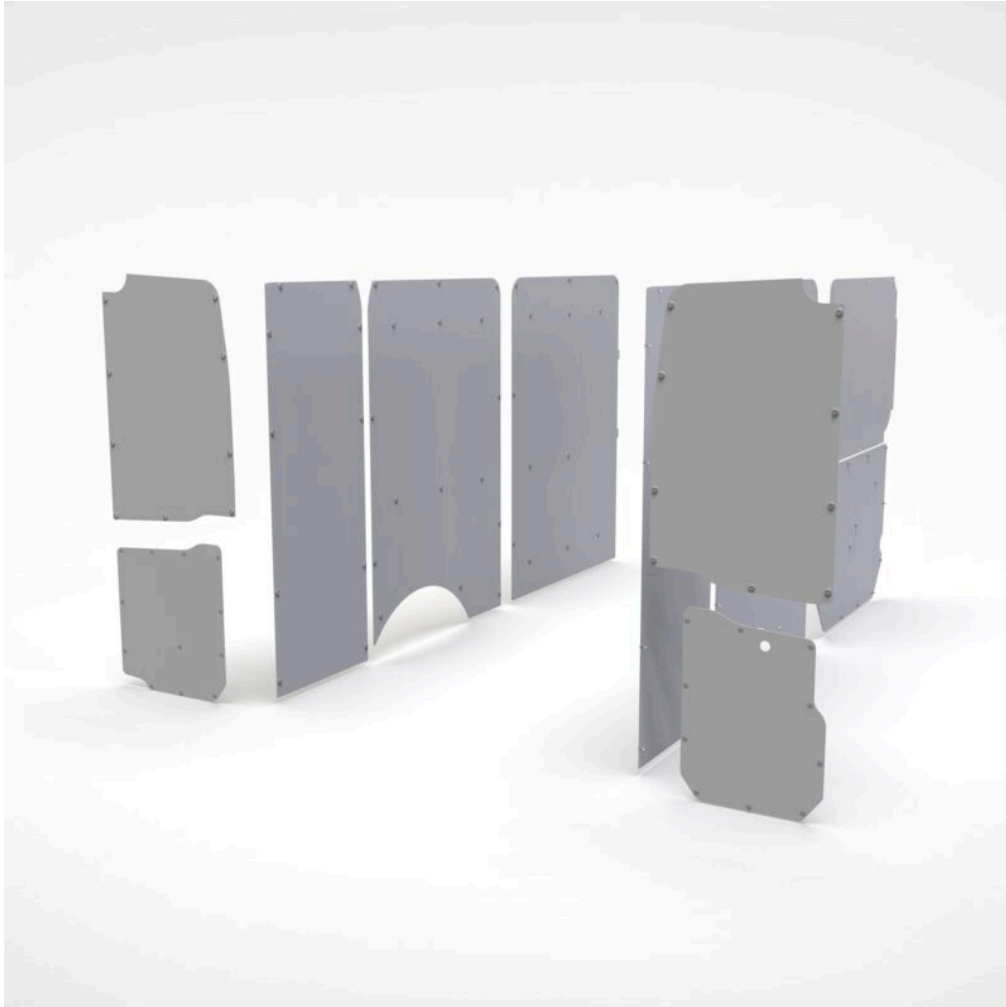

## RIVESTIMENTO IN POLIPROPILENE IVECO DAILY 2014-2024 L3H2 CON 2 PORTE LATERALI

**€ 388.00**

**Codice** RVPGID1432P2

### Dettagli

- Lunghezza: 3540 mm
- Profondità: 4 mm
- Altezza: 1900 mm
- Peso: 33.9 Kg

### Descrizione

Questo prodotto è realizzato in polipropilene alveolare ultra resistente, spessore 4 mm impermeabile, antigraffio e antiscivolo colore grigio con struttura a nido d'ape. Viene utilizzato per proteggere e irrobustire le pareti laterali del vano carico da possibili urti e danneggiamenti e mantenere il veicolo sempre in condizioni ottimali. Viene consegnato già montato, con all'interno tutta la viteria necessaria per il suo funzionamento. Installazione facile e veloce essendo il prodotto già sagomato su misura per il furgone.

### Link al sito

<https://staging.denworker.com/prodotto/rivestimento-in-polipropilene-iveco-daily-2014-2023-l3h2-con-2-porte-laterali/>