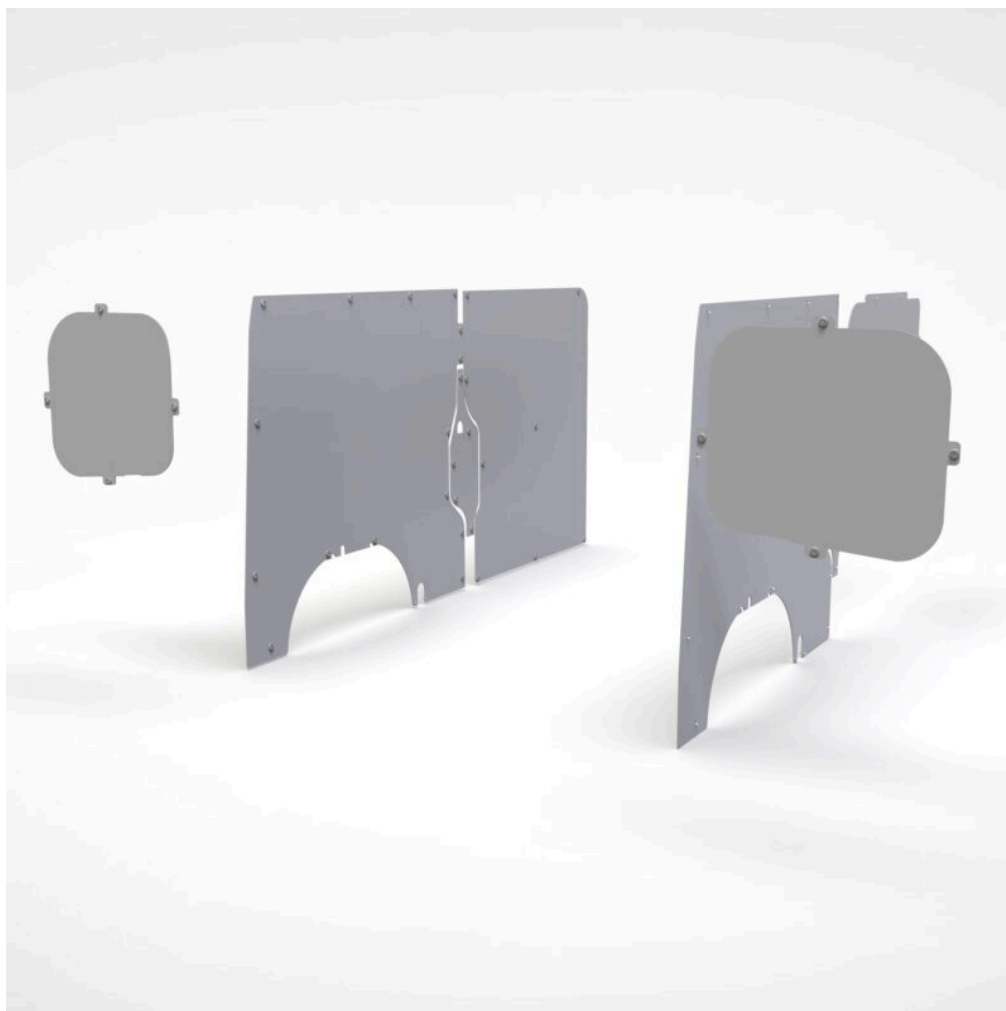

## RIVESTIMENTO IN POLIPROPILENE RENAULT TRAFIC 2014-2024 L2H1 CON 2 PORTE LATERALI

**€ 244.00**

**Codice** RVPGRT1421P2

### Dettagli

- Lunghezza: 2937 mm
- Profondità: 4 mm
- Altezza: 1387 mm
- Peso: 17.2 Kg

### Descrizione

Questo prodotto è realizzato in polipropilene alveolare ultra resistente, spessore 4 mm impermeabile, antigraffio e antiscivolo colore grigio con struttura a nido d'ape. Viene utilizzato per proteggere e irrobustire le pareti laterali del vano carico da possibili urti e danneggiamenti e mantenere il veicolo sempre in condizioni ottimali. Viene consegnato già montato, con all'interno tutta la viteria necessaria per il suo funzionamento. Installazione facile e veloce essendo il prodotto già sagomato su misura per il furgone.

### Link al sito

<https://staging.denworker.com/prodotto/rivestimento-in-polipropilene-renault-traffic-2014-2023-l2h1-con-2-porte-laterali/>