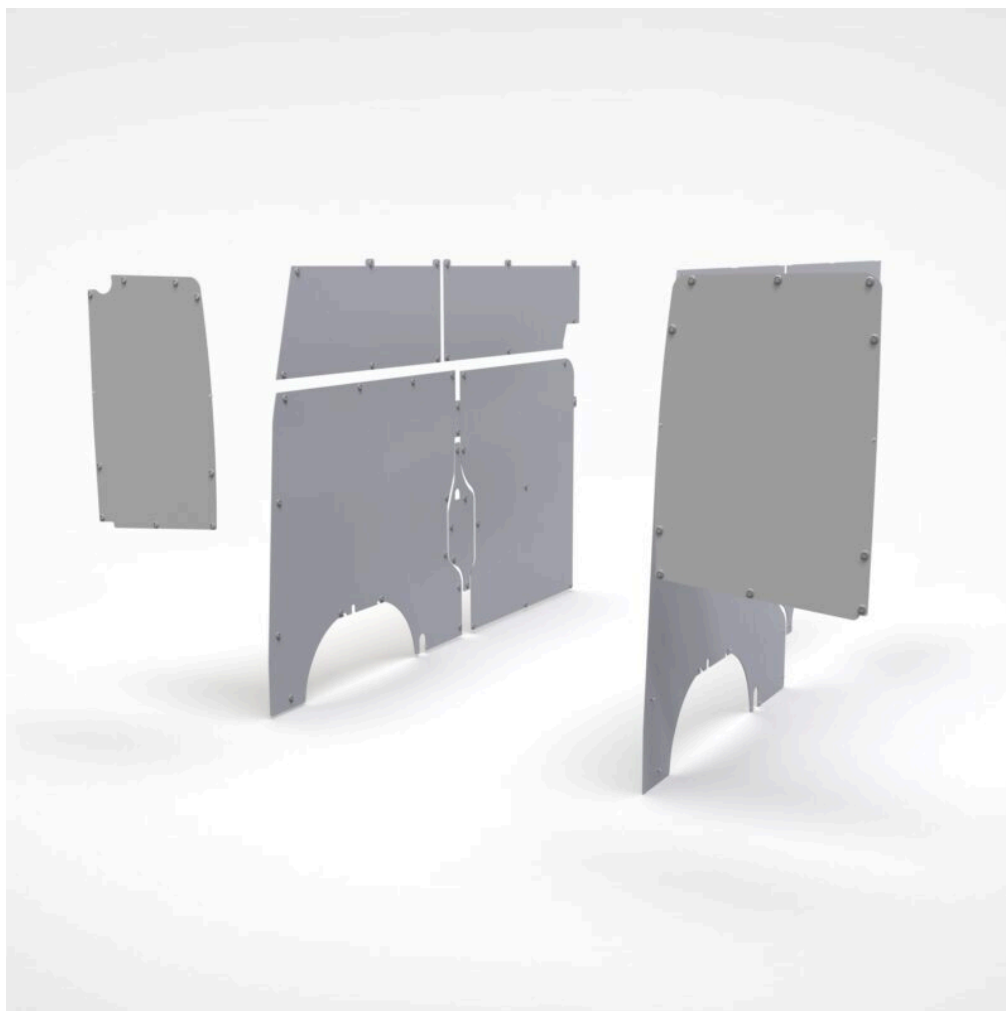

RIVESTIMENTO IN POLIPROPILENE RENAULT TRAFIC 2014-2024 L2H2 CON 1 PORTA LATERALE

€ 286.00

Codice RVPGRT1422P1

Dettagli

- Lunghezza: 2937 mm
- Profondità: 4 mm
- Altezza: 1898 mm
- Peso: 22.9 Kg

Descrizione

Questo prodotto è realizzato in polipropilene alveolare ultra resistente, spessore 4 mm impermeabile, antigraffio e antiscivolo colore grigio con struttura a nido d'ape. Viene utilizzato per proteggere e irrobustire le pareti laterali del vano carico da possibili urti e danneggiamenti e mantenere il veicolo sempre in condizioni ottimali. Viene consegnato già montato, con all'interno tutta la viteria necessaria per il suo funzionamento. Installazione facile e veloce essendo il prodotto già sagomato su misura per il furgone.

Link al sito

<https://staging.denworker.com/prodotto/rivestimento-in-polipropilene-renault-traffic-2014-2023-l2h2-con-1-porta-laterale/>